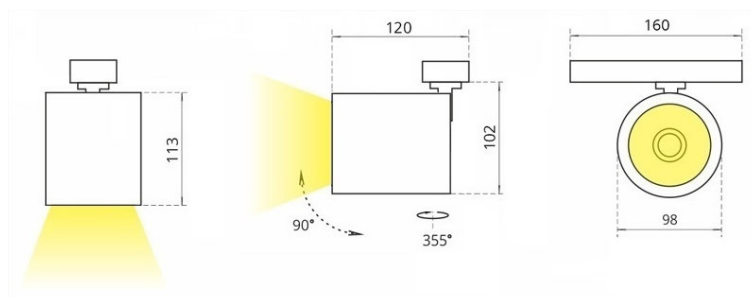

Трековый светильник

Стильный, компактный и мощный прожектор для акцентного освещения. Комплектуется инновационными адаптерами-драйверами с возможностью регулировки тока. Корпус изготовлен из алюминия

СПЕЦИФИКАЦИЯ

Мощность: 13-42 Вт (300-1050мА)

Рефлекторы: 15, 23, 30, 45, 60 град.

Цветовая температура: 2700К, 3000К, 3500К, 4000К, 5000К

CRI 80+ или 90+. Доступны специальные спектры Meat, Bakery, Vivid

Цвет: белый, черный, серый

Базовые версии (CRI 80+ и 90+ с рефлектором 30 град.)

Наименование	Цветовая температура, К	Световой поток, лм	Мощность, Вт
SL 2e 1206/E/830 1.05A 30d white	3000	4241	42
SL 2e 1206/E/930 1.05A 30d white	3000	3633	42
SL 2e 1206/E/840 1.05A 30d white	4000	4352	42
SL 2e 1206/E/940 1.05A 30d white	4000	3688	42